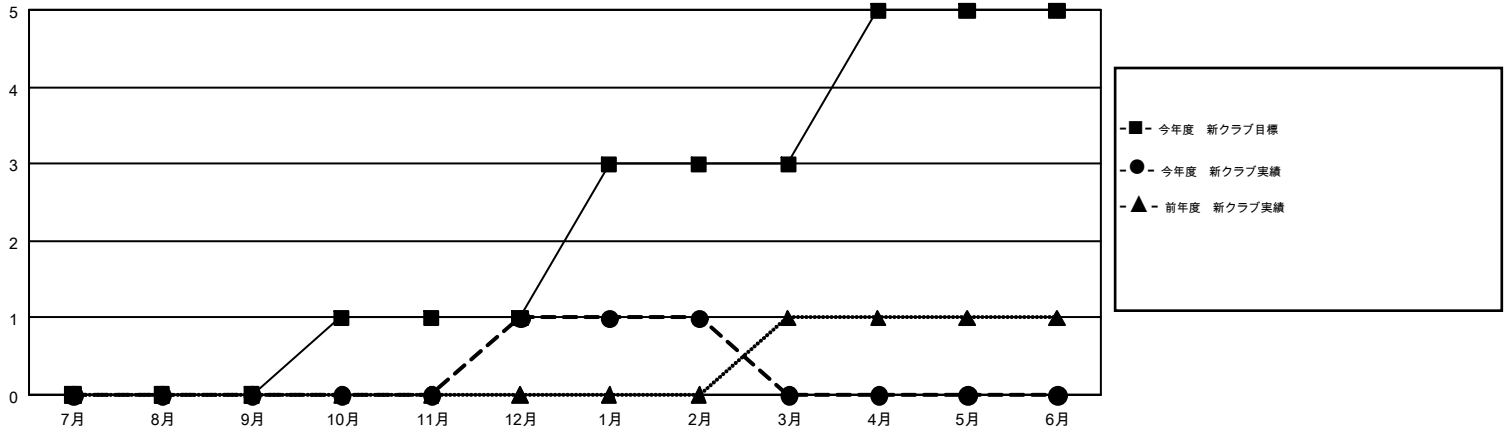

GMT MONTHLY MEMBERSHIP PROGRESS REPORT

Results as of: 2/28/2017

Multiple District 334

LOCATION: JAPAN

GMT: MASAYOSHI MARUYAMA

GMT会則地域 5-Jap

クラブ				名			
結果: 2016-2017				結果: 2016-2017			
四半期	新クラブ目標	新クラブ	解散クラブ	四半期	新会員 (再入会と転入を含めない) 純増目標	新会員 (再入会と転入を含めない) 実際	退会者 (転籍を含む) 実際
7月/8月/9月	0	0	0	7月/8月/9月	1,155	611	334
10月/11月/12月	1	1	0	10月/11月/12月	620	283	424
1月/2月/3月	2	0	0	1月/2月/3月	580	260	167
4月/5月/6月	2	0	0	4月/5月/6月	245	0	0

新クラブ目標及び実績累計

会員目標及び実績累計

解散クラブ: 0	325 CLUBS OF 429 一名以上の新会員を登録	男女別 男性 16,600 (69.39%) 女性 7,322 (30.61%)
退会者 物故会員 105 クラブ解散 0 その他 820 合計 925	会員累計データを見るには、ここをクリック	世帯主/家族会員合計 13,652 国際会費半額の家族会員 7,583