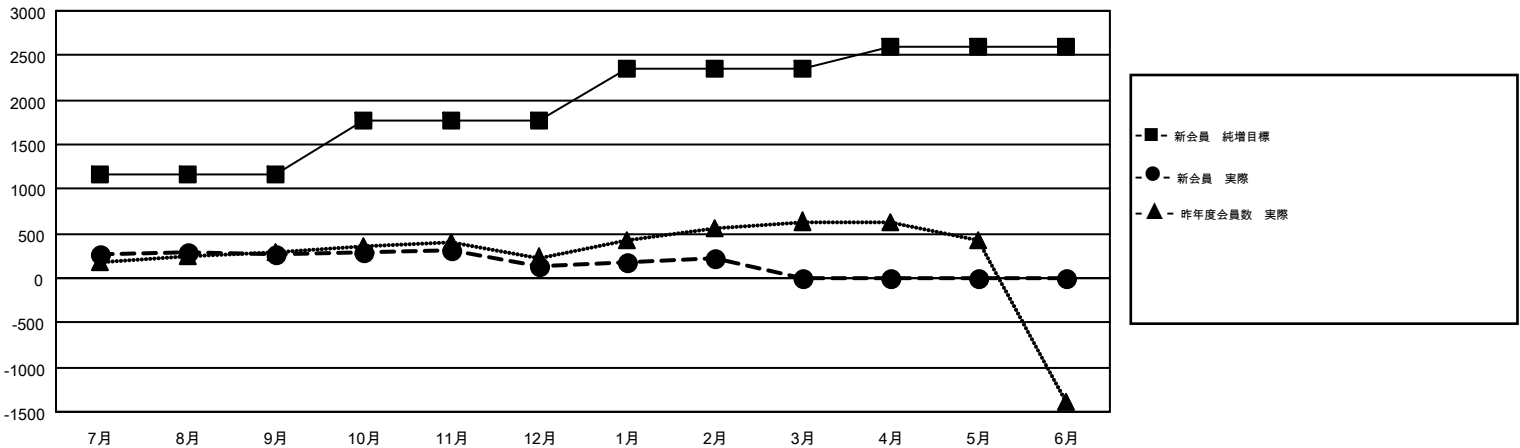

会員目標及び実績累計

解散クラブ: 0	325 CLUBS OF 429 一名以上の新会員を登録	男女別 男性 16,600 (69.39%) 女性 7,322 (30.61%)
退会者 物故会員 105 クラブ解散 0 その他 820 合計 925	会員累計データを見るには、ここをクリック	世帯主/家族会員合計 13,652 国際会費半額の家族会員 7,583